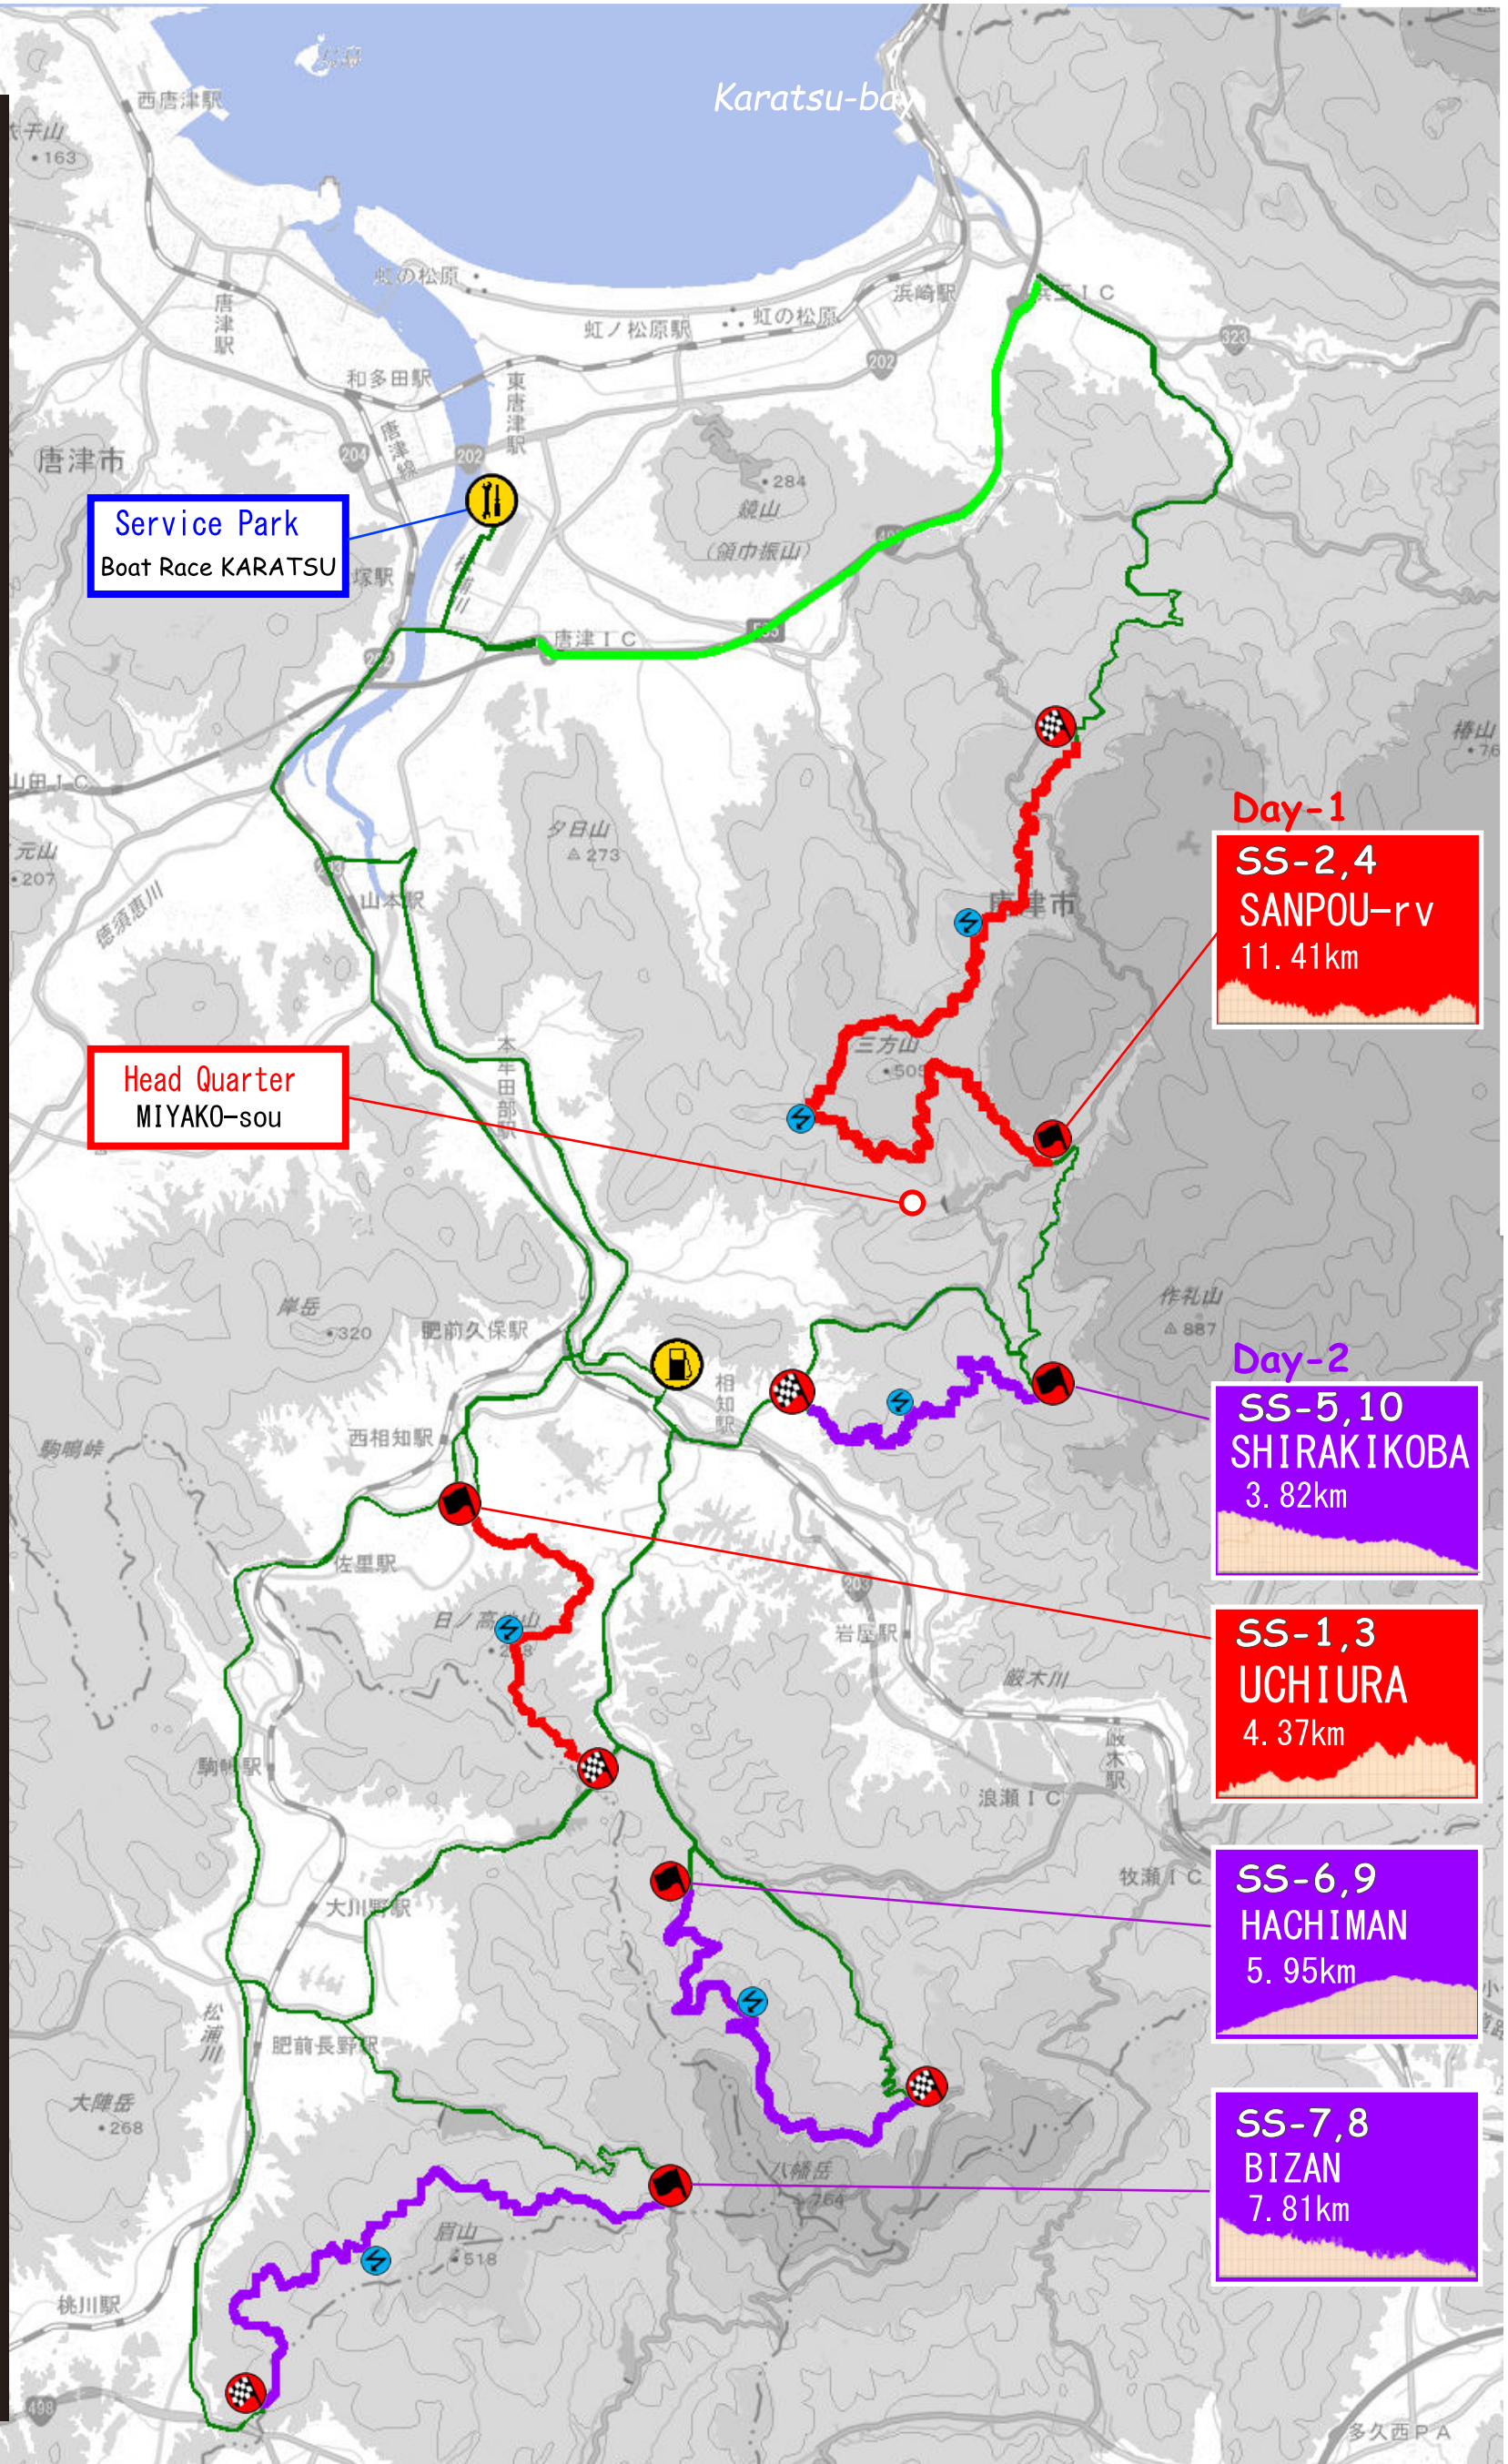

2021年JAF全日本ラリー選手権 第3戦

ワイルド九州 2021 in 唐津

後援: 佐賀県唐津市、唐津ラリーサポート実行委員会 協力: 佐賀県伊万里市

Rout Map Over View

Itinerary

Leg-1

Sat. 10th, Apr.

Start Ceremony	13:00
SS-1 UCHIURA1	13:33
SS-2 SANPOU-rv1	14:11
SS-3 UCHIURA2	15:19
Refuel	
SS-4 SANPOU-rv2	16:02

Leg-2

Sun. 11th, Apr.

SS-5 SHIRAKIKOBA1	8:08
SS-6 HACHIMAN1	8:31
SS-7 BIZAN1	9:14
Service & Refuel	
SS-8 BIZAN2	11:42
SS-9 HACHIMAN2	12:20
SS-10 SHIRAKIKOBA2	13:03
Com Ceremony	

- Special Stage
- Liaison
- Service point
- Re-fuel station
- Start
- Finish
- Radio point

Service Park
Boat Race KARATSU

Head Quarter
MIYAKO-sou

Day-1
SS-2,4
SANPOU-rv
11.41km

Day-2
SS-5,10
SHIRAKIKOBA
3.82km

SS-1,3
UCHIURA
4.37km

SS-6,9
HACHIMAN
5.95km

SS-7,8
BIZAN
7.81km